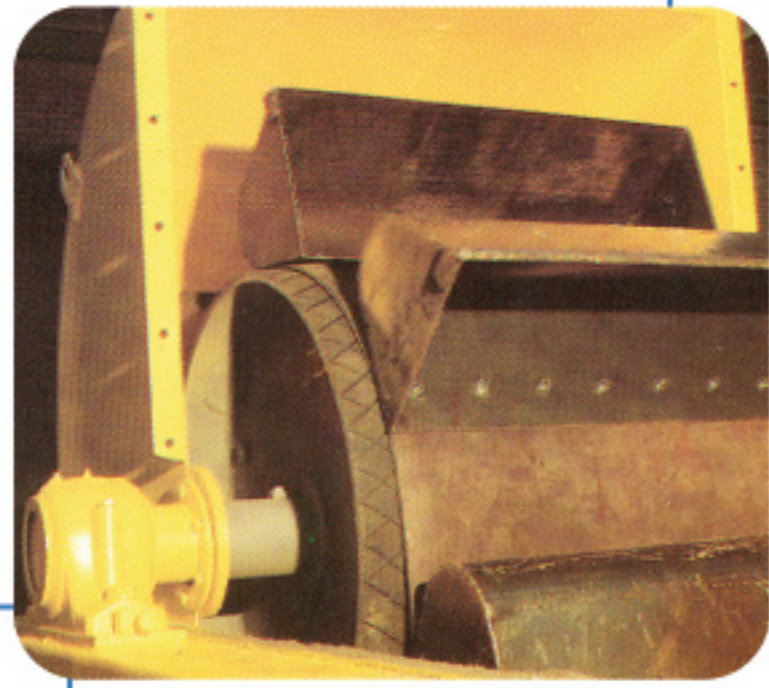

Manutention du vrac ELEVATEURS A GODETS

BOUBIELA MORET conçoit et fabrique tout type d'élevateur à godets spécifiquement aux besoins des clients

Qu'ils soient de type rapide sur courroie ou de type lent sur chaînes marines ou mécaniques, une technique particulière sera adaptée pour l'élévation verticale de vos produits.

BOUBIELA MORET
La maîtrise de la manutention

Rétro...

specifique

Fiche Technique

Les différents types d'élevateurs

Type rapide
(déchargement centrifuge)

Type lent
(déchargement gravitaire)

Sur courroie

Sur chaîne
mécanique

Sur courroie
à
godets jointifs

Sur chaîne
marine ou
mécanique

Produits secs, légers,
granulométrie faible,
sans températures...

Produits pouvant être légèrement
collant, à grosse granulométrie,
chaud...