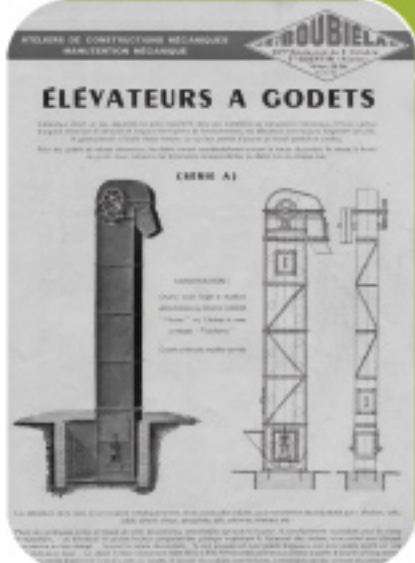

Rétro...

specifique