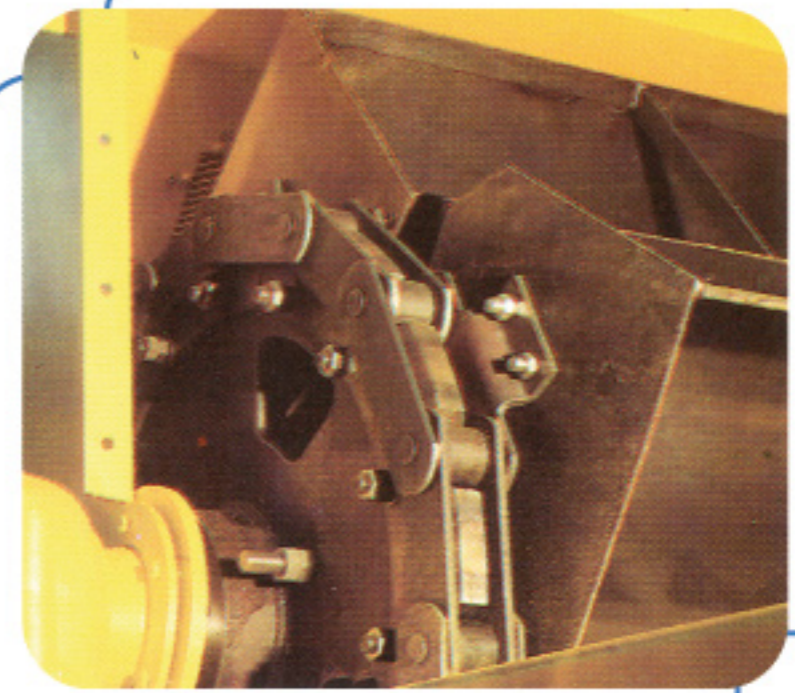

Manutention du vrac ELEVATEURS A GODETS

BOUBIELA MORET conçoit et fabrique tout type d'élevateur à godets spécifiquement aux besoins des clients

Qu'ils soient de type rapide sur courroie ou de type lent sur chaînes marines ou mécaniques, une technique particulière sera adaptée pour l'élévation verticale de vos produits.

BOUBIELA MORET
La maîtrise de la manutention

Rétro...

specifique

Fiche Technique

Les différents types d'élevateurs

Type rapide
(déchargement centrifuge)

Type lent
(déchargement gravitaire)

Sur courroie

Sur chaîne
mécanique

Sur courroie
à
godets jointifs

Sur chaîne
marine ou
mécanique

Produits secs, légers,
granulométrie faible,
sans températures...

Produits pouvant être légèrement
collant, à grosse granulométrie,
chaud...